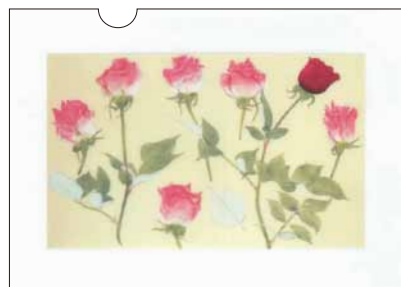

N15-Z64135

バラ 写生 速水御舟 山種美術館 所蔵
4992617521527

N15-Z65101

百鬼夜行図 原在中 大倉集古館 所蔵
4992617722153

N15-Z01004

紫地扇面に藤と柴垣模様長絹 能装束 大倉集古館 所蔵
4992617981543

N15-Z01005

紅地紗綾形に打板模様厚板 能装束 大倉集古館 所蔵
4992617981550