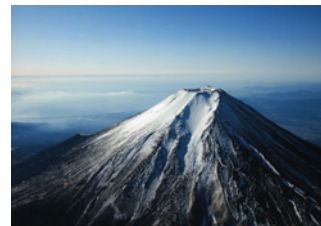

本体価格 **¥100 + 税** 絵はがきサイズ：103×147mm

※ 実際の商品はカタログと異なる場合がございます。ご了承下さいませ。

**富士-024**  
700系のぞみと富士山とれんげ  
4992617722986

**富士-025**  
丹頂鶴と富士山  
4992617999548

**富士-026**  
新倉浅間神社から望む富士山  
4992617999555

**富士-027**  
上空から眺める富士  
4992617418049