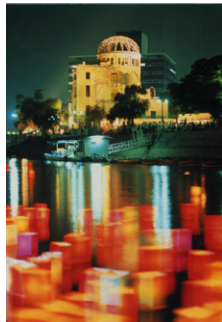

**広島 -010**  
原爆ドーム。右上は平和公園  
4992617206455

**広島 -015**  
宮島  
4992617723020

**広島 -016**  
広島城  
4992617998916

**広島 -017**  
広島平和記念公園  
4992617998923

**広島 -018**  
8月6日の灯籠流し  
4992617998930

**広島 -019**  
厳島神社、宮島水中花火大会  
4992617998947