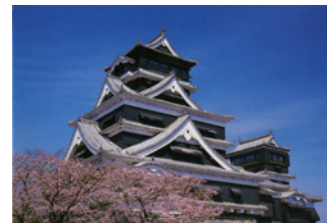

熊本-001
熊本城
4992617202402