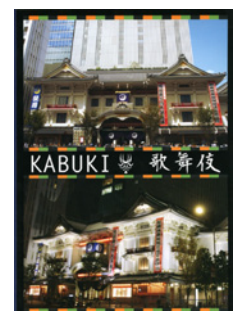

東京 -128
歌舞伎
4992617418131