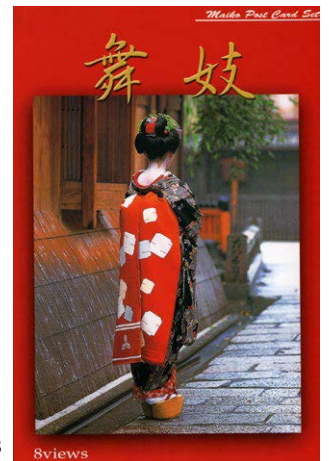

NBCオリジナル絵はがきセット8枚入り

税込 ¥880 (本体価格¥800)

ケースサイズ：110×165mm
絵はがきサイズ：103×147mm

※ 実際の商品はカタログと異なる場合がございます。ご了承下さいませ。

大阪 SC-001 JAN 4992617206080

舞妓 SC-001
JAN 4992617206783

8views

京都 SC-001 JAN 4992617604022