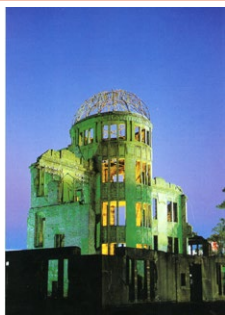

税込 ¥165 (本体価格¥150)

絵はがきサイズ：103×147mm

※ 実際の商品はカタログと異なる場合がございます。ご了承下さいませ。

※ 流動商品のため、在庫についてはお問い合わせください。

広島-002
原爆ドーム 夕景・広島市
4992617202426

広島-007
広島
4992617206431

広島-009
原爆の子の像
4992617206745

広島-010
原爆ドーム。右上は平和公園
4992617206455

広島-015
宮島
4992617723020

広島-016
広島城
4992617998916

広島-018
8月6日の灯籠流し
4992617998930

広島-019
厳島神社、宮島水中花火大会
4992617998947

広島-021
桜の宮島
4992617411972

広島-022
厳島神社
4992617411989

広島-023
桜咲く宮島
4992617411996

~~**広島-024**
厳島神社の夜景
4992617412009~~