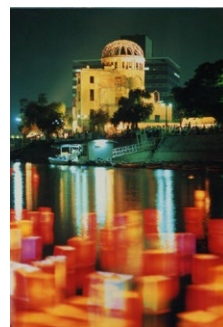

税込 ¥165 (本体価格¥150)

絵はがきサイズ：103×147mm

※ 実際の商品はカタログと異なる場合がございます。ご了承下さいませ。

※ 流動商品のため、在庫についてはお問い合わせください。

広島-002
原爆ドーム 夕景・広島市
4992617202426

広島-007
広島
4992617206431

広島-009
原爆の子の像
4992617206745

広島-010
原爆ドーム。右上は平和公園
4992617206455

広島-015
宮島
4992617723020

広島-016
広島城
4992617998916

広島-018
8月6日の灯籠流し
4992617998930

広島-019
厳島神社、宮島水中花火大会
4992617998947

広島-021
桜の宮島
4992617411972

広島-022
厳島神社
4992617411989

広島-023
桜咲く宮島
4992617411996

~~**広島-024**
厳島神社の夜景
4992617412009~~