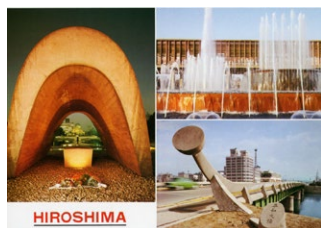

税込 ¥165 (本体価格¥150)

絵はがきサイズ：103×147mm

※ 実際の商品はカタログと異なる場合がございます。ご了承下さいませ。

※ 流動商品のため、在庫についてはお問い合わせください。

広島-002
原爆ドーム 夕景・広島市
4992617202426

広島-007
広島
4992617206431

広島-009
原爆の子の像
4992617206745

広島-010
原爆ドーム。右上は平和公園
4992617206455

広島-015
宮島
4992617723020

広島-016
広島城
4992617998916

広島-018
8月6日の灯籠流し
4992617998930

広島-019
厳島神社、宮島水中花火大会
4992617998947

広島-021
桜の宮島
4992617411972

広島-022
厳島神社
4992617411989

広島-023
桜咲く宮島
4992617411996

~~**広島-024**
厳島神社の夜景
4992617412009~~