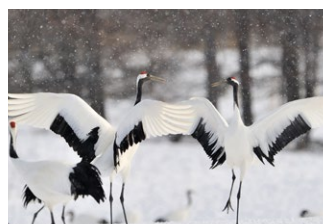

北海道-017
丹頂
4992617045917