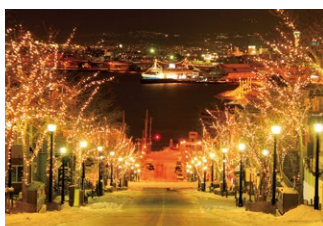

税込 ¥110 (本体価格¥100)

絵はがきサイズ：103×147mm

北海道-004
青空の小樽運河
4992617045788

北海道-005
雪の小樽運河
4992617045795

北海道-006
五稜郭公園
4992617045801

北海道-007
五稜郭公園の桜
4992617045818

北海道-008
函館・八幡坂の夜景
4992617045825

北海道-009
美瑛・富良野
4992617045832