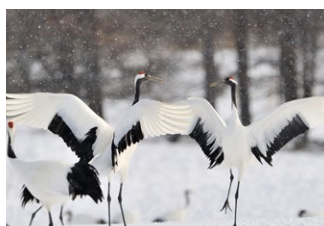

北海道-017
丹頂
4992617045917