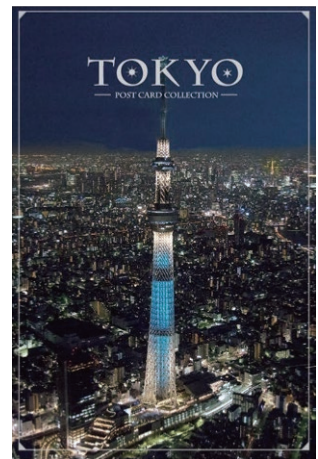

※実際の商品はカタログと異なる場合がございます。ご了承くださいませ。
 ※流動商品のため、在庫についてはお問い合わせください。

絵はがきセット8枚入り

価 格：税込 ¥1,100 (本体価格 ¥1,000)
 ケースサイズ：約 110×165 (mm)
 絵はがきサイズ：約 103×147 (mm)

東京 NPS-099842

4 992617 099842

東京 SC-002

4 992617 608822