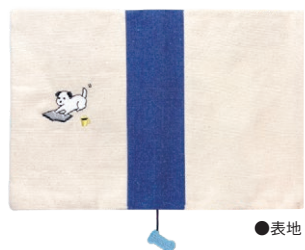

## Book cover

手触りの良い生地を使用した、刺繍としおりがポイントのブックカバー。  
本の背幅に合わせて調節でき、分厚い本も入ります。  
絵柄が多く、バリエーションに富んだシリーズです。

### わくわく ブックカバー 文庫サイズ

価格：税込 ¥1,650 (本体価格 ¥1,500)

ロット：3

サイズ：W120×H165(mm)

素材：表地 / 綿、綿麻

裏地 / 綿

しおり / 綿、フェルト刺繍

※生産時期により仕様が異なる場合がございます。

●しおり付

●調節ベルトが付いており、厚さ約20mmまでの本に対応可能です。

パッケージ  
フック付き OPP 封入

N150-BC0001  
コーヒー

N150-BC0002  
自転車

N150-BC0003  
眼鏡

N150-BC0004  
シマエナガ

N150-BC0005  
クローバー